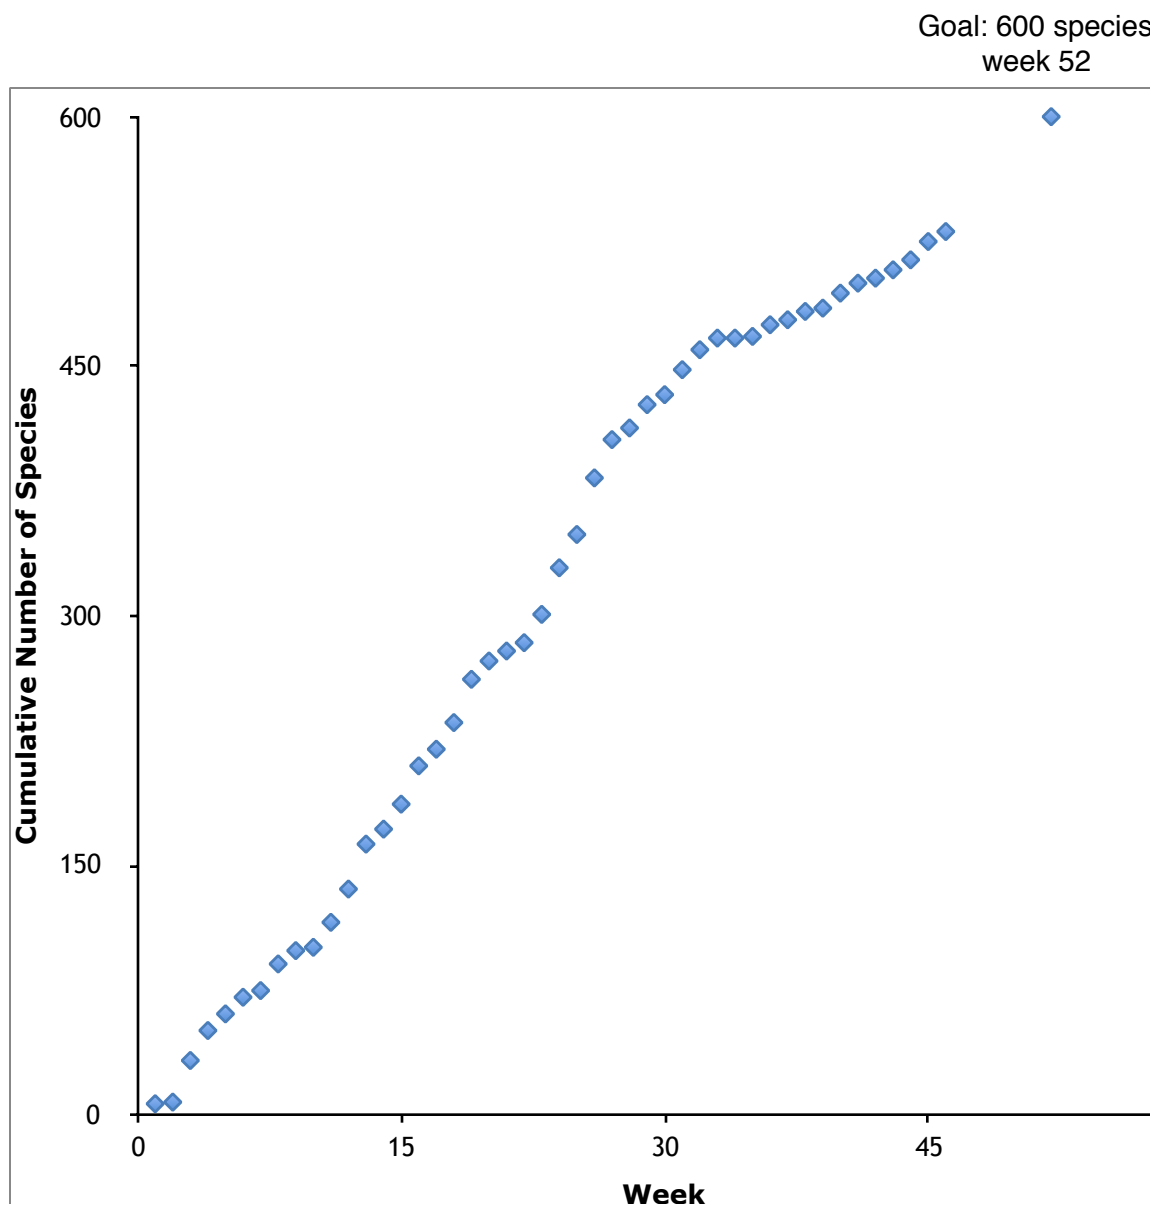

Chris Tenney's Big Butterfly Year		
week	Tot. species	new species
1	7	7
2	8	1
3	33	25
4	51	18
5	61	10
6	71	10
7	75	4
8	91	16
9	99	8
10	101	2
11	116	15
12	136	20
13	163	29
14	172	7
15	187	16
16	210	22
17	220	10
18	236	16
19	262	26
20	273	11
21	279	6

22	284	5
23	301	17
24	329	28
25	349	20
26	383	34
27	406	23
28	413	7
29	427	14
30	433	6
31	448	15
32	460	12
33	467	7
34	467	0
35	468	1
36	475	7
37	478	3
38	483	5
39	485	2
40	494	9
41	500	6
42	503	3
43	508	5
44	514	6
45	525	11

46	531	6
47		
48		
49		
50		
51		
52	600	

;

60

—